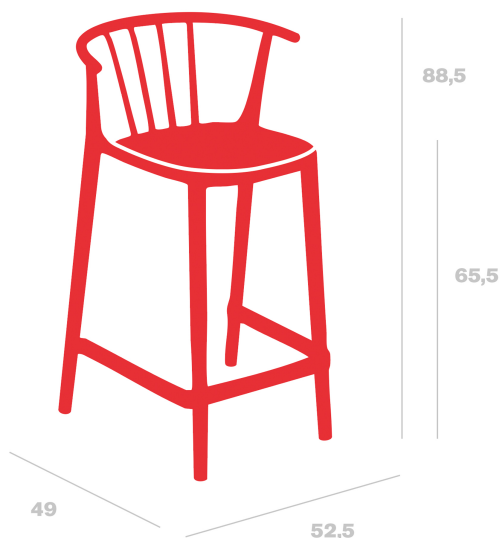

# Tabouret Woody moyen tapissé

Par Josep Llusà

**Tabouret pour usage intérieur et extérieur. Fabriqué en polypropylène et fibre de verre. Protection UV. Avec mousse à séchage rapide. Tapissés adaptés à l'intérieur et l'extérieur. Grammage 275 gr/m2**

#### Mesures

**W 52.5cm x L 49cm x H 88.5cm x Ha 66.5cm**  
**W 20.67in x L 19.29in x H 34.84in x Ha 26.18in**

#### Poids

**6.11 Kg**  
**13.47 lb**