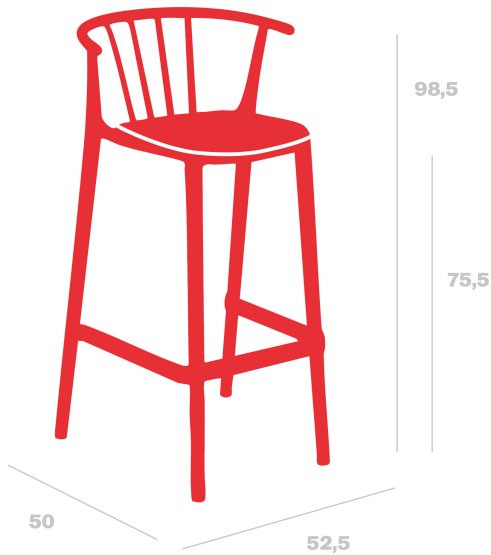

# Tabouret Woody haut tapissé

Par Josep Llusà

**Tabouret pour usage intérieur et extérieur. Fabriqué en polypropylène et fibre de verre. Protection UV. Avec mousse à séchage rapide. Tapissés adaptés à l'intérieur et l'extérieur. Grammage 275 gr/m2**

#### Mesures

**W 52.5cm x L 50cm x H 98.5cm x Hs 75.5cm  
W 20.67in x L 19.69in x H 38.78in x Hs 29.72in**

#### Poids

**5.75 Kg  
12.68 lb**