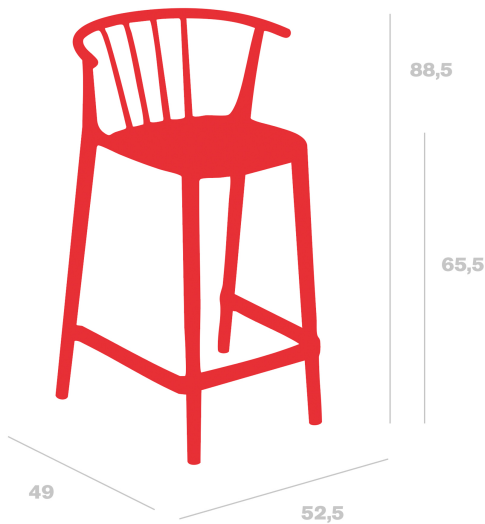

Tabouret Woody moyen

Par Josep Llusçà

**Tabouret pour usage intérieur et extérieur.
Fabriqué en polypropylène et fibre de verre.
Protection UV.**

Mesures

**W 52.5cm x L 49cm x H 88.5cm x Hs 65.5cm
W 20.67in x L 19.29in x H 34.84in x Hs 25.79in**

Empilable

6

Certificats

**NFEN581-1
UNEN16139**

Informations logistiques

Unités	Packaging (cm)	Packaging (in)	m ³	ft ³	Peso Br. (kg)	Gross We. (lb)
4X	55 x 67 x 117	21.65 x 26.38 x 46.06	0.431	15.22		
P.24	60 x 127 x 220	23.62 x 50 x 86.61	1.676	59.19		