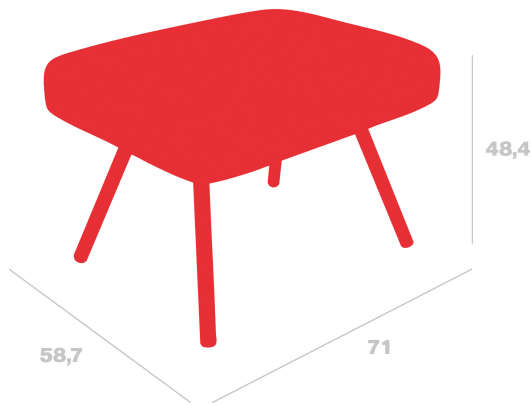

Spécifications techniques

Puf Anou

Par Pensi Design Studio

Pouf avec pieds métalliques peints en poudre texturée, adaptée pour l'extérieur. Coussin Bliss en acrylique teinté masse, garni de mousse 30 kg + fibre recyclée, déhoussable avec housse hydrofuge.

Mesures

**W 71cm x L 58.7cm x H 48.4cm
W 27.95in x L 23.11in x H 19.06in**

Poids

**8 Kg
17.64 lb**

Informations logistiques

Unités	Packaging (cm)	Packaging (in)	m ³	ft ³	Peso Br. (kg)	Gross We. (lb)
1x	78 x 60 x 51	30.71 x 23.62 x 20.08	0.239	8.44	8.4	18.52