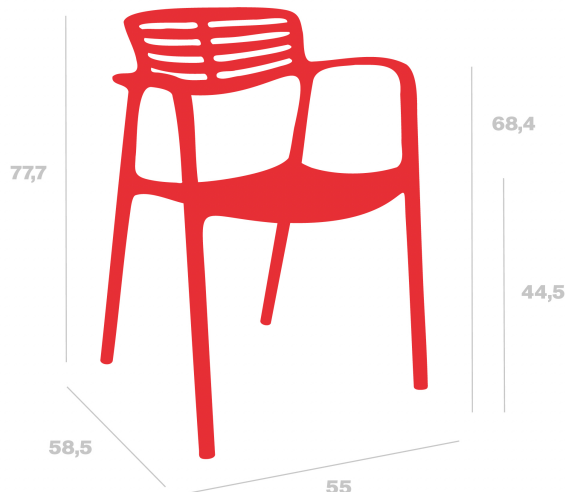

# Fauteuil Toledo

# Aire

Par Pensi Design Studio

**Chaise pour usage intérieur et extérieur. Fabriqué à partir d'une seule pièce de polypropylène 100 % recyclé post-consommation et de fibre de verre recyclée à l'aide d'une technologie de moulage assisté par gaz. Empilable. Poids net 3,85 kg.**

#### Mesures

W 55cm x L 58.5cm x H 77.7cm x Hs 44.5cm x Ha 68.5cm  
W 21.65in x L 23.03in x H 30.59in x Hs 17.52in x Ha 26.97in

**Poids**  
3.85 Kg  
8.49 lb

**Empilable**  
6