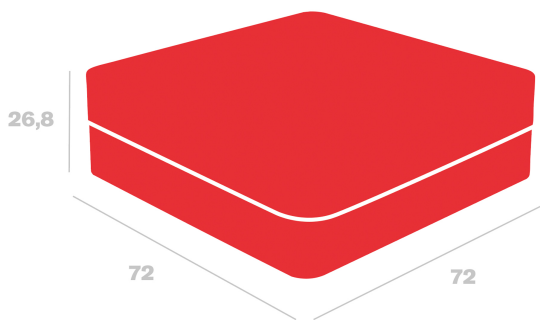

# Table Brisa avec double base

Par Resol Studio

**Table auxiliaire avec base double hauteur en MDPE et plateau en HPL**

## Mesures

**W 72cm x L 72cm x H 26.8cm x Largeur de la base 72cm**

**W 28.35in x L 28.35in x H 10.55in x Largeur de la base 28.35in**

## Poids

**23.5 Kg**

**51.81 lb**