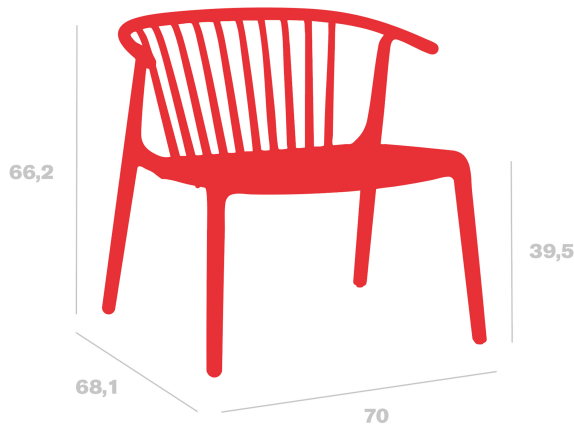

Spécifications techniques

Fauteuil Woody Lounge

Par Josep Llusà

Fauteuil monobloc avec accoudoirs. Polypropylène injecté et fibre de verre. Protection UV. Empilable. Convient pour une utilisation intérieure et extérieure.

Mesures

**W 70cm x L 68.2cm x H 66.5cm
W 27.56in x L 26.85in x H 26.18in**

Poids

**7.5 Kg
16.53 lb**

Certificats

**UNEN16139
UNEEN581-1
UNEEN581-2**

Informations logistiques

Unités	Packaging (cm)	Packaging (in)	m³	ft³	Peso Br. (kg)	Gross We. (lb)
P8	80 x 120 x 120	31.5 x 47.24 x 47.24	1.152	40.68	7.88	17.37
2X	75 x 77 x 75	29.53 x 30.31 x 29.53	0.433	15.29	7.88	17.37

Production durable - Engagement environnemental

Resol investit de l'argent et des ressources dans la recherche et la mise au point de processus plus durables.

Tous les produits Resol sont fabriqués avec une utilisation responsable de l'eau.

En aucun cas, des produits chimiques dangereux ne sont utilisés pendant la production.

Chez Resol, tous les déchets sont gérés de manière durable et responsable.

RESOL