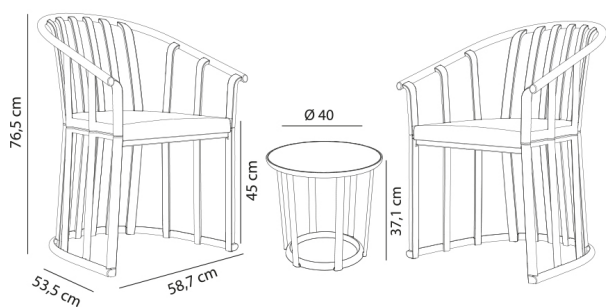

# Ensemble Raff avec coussins

Par Joan Gaspar

**Ensemble pour usage intérieur et extérieur, composé de 2 fauteuils et d'une table. Injecté avec de la fibre de verre et du PP. Protection UV. Poids net 16kg. Coussins inclus coloris Noisette, Gravidry à séchage rapide, densité 30 mm et 30 kg. Rembourré en tissu acrylique teint dans la masse, revêtement avec fermeture éclair amovible et fermeture par rubans. Emballage optimal.**

## Informations logistiques

| Unités | Packaging (cm) | Packaging (in)       | m <sup>3</sup> | ft <sup>3</sup> | Peso Br. (kg) | Gross We. (lb) |
|--------|----------------|----------------------|----------------|-----------------|---------------|----------------|
| 1X     | 63 x 60 x 60   | 24.8 x 23.62 x 23.62 | 0.227          | 8.02            |               |                |
| 1x     | 63 x 60 x 60   | 24.8 x 23.62 x 23.62 | 0.227          | 8.02            |               |                |
| 1X     | 63 x 60 x 60   | 24.8 x 23.62 x 23.62 | 0.227          | 8.02            |               |                |