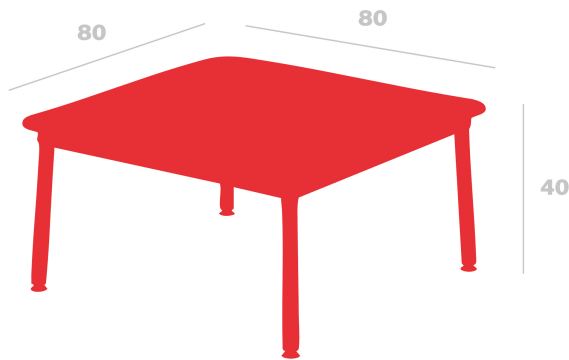

# Table basse

Par Joan Gaspar

**Tables Hub adaptées à une utilisation intérieure et extérieure en HPL, et adaptées uniquement à une utilisation intérieure en panneau mélamine. Structure en aluminium laqué et pieds en acier laqué époxy. Cette collection se distingue par sa stabilité et sa résistance, combinant 3 hauteurs différentes avec différentes mesures d'enveloppes.**

#### Mesures

**W 80cm x L 80cm x H 40cm  
W 31.5in x L 31.5in x H 15.75in**

#### Poids

**15.76 Kg  
34.74 lb**