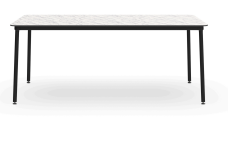

Table Hub Noire 150x90 Hpl
Blanc
06344

Table Hub Noire 150x90 Hpl
Chêne Naturel
06345

Table Hub Noire 150x90 Hpl
Ciment
06346

Table Hub Noire 150x90 Hpl
Marbre Blanc
06347

Table Hub Noire 150x90 Hpl
Marbre Noir
06348

Table Hub Noire 80x80 Hpl
Marbre Blanc
06331

Table Hub Noire 180x90 Hpl
Noir
06351

Table Hub Noire 180x90 Hpl
Blanc
06352

Table Hub Noire 180x90 Hpl
Chêne Naturel
06353

Table Hub Noire 180x90 Hpl
Ciment
06354