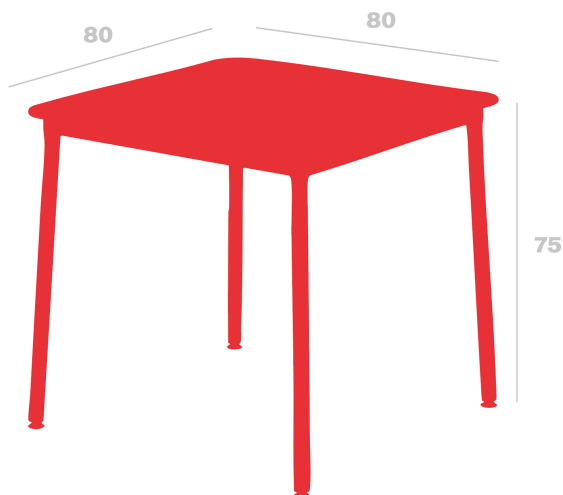

Mesa Hub

Par Joan Gaspar

Tables Hub adaptées à une utilisation intérieure et extérieure en HPL, et adaptées uniquement à une utilisation intérieure en panneau mélamine. Structure en aluminium laqué et pieds en acier laqué époxy. Cette collection se distingue par sa stabilité et sa résistance, combinant 3 hauteurs différentes avec différentes mesures d'enveloppes.

Mesures

**W 80cm x L 80cm x H 75cm
W 31.5in x L 31.5in x H 29.53in**

Poids

**18 Kg
39.68 lb**

Certificats

**ISO_14001
ISO_14006
ISO_9001**

Informations logistiques

Unités	Packaging (cm)	Packaging (in)	m ²	ft ²	Peso Br. (kg)	Gross We. (lb)
1x	82.5 x 81 x 19.7	32.48 x 31.89 x 7.76	0.132	4.66	18.9	41.67
1x	93.5 x 92.2 x 15.2	36.81 x 36.3 x 5.98	0.131	4.63	18.9	41.67
1x	91.4 x 160.7 x 14.5	35.98 x 63.27 x 5.71	0.213	7.52	18.9	41.67
1x	93 x 183 x 15	36.61 x 72.05 x 5.91	0.255	9.01	18.9	41.67
1x	122.5 x 124 x 19	48.23 x 48.82 x 7.48	0.289	10.21	18.9	41.67