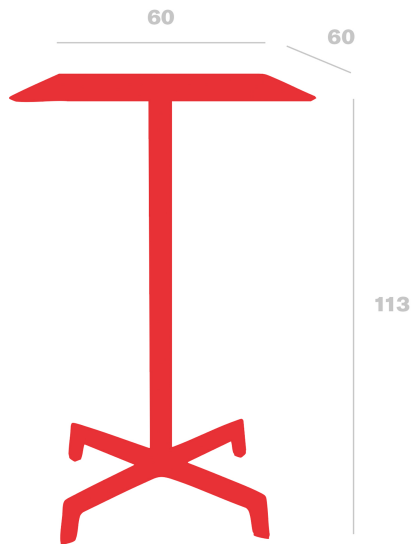

Table Sputnik High Monocolor

Par Josep Llusçà

Table pour l'intérieur et l'extérieur avec structure en aluminium peint, base en polyamide et plateau en HPL de la même couleur. Leste: 11,8 Kg.

Mesures

W 60cm x L 60cm x H 113cm

W 23.62in x L 23.62in x H 44.49in

Poids

11.8 Kg

26.01 lb

Informations logistiques

Unités	Packaging (cm)	Packaging (in)	m ³	ft ³	Peso Br. (kg)	Gross We. (lb)
1X	61 x 20 x 64	24.02 x 7.87 x 25.2	0.078	2.75	12.39	27.31