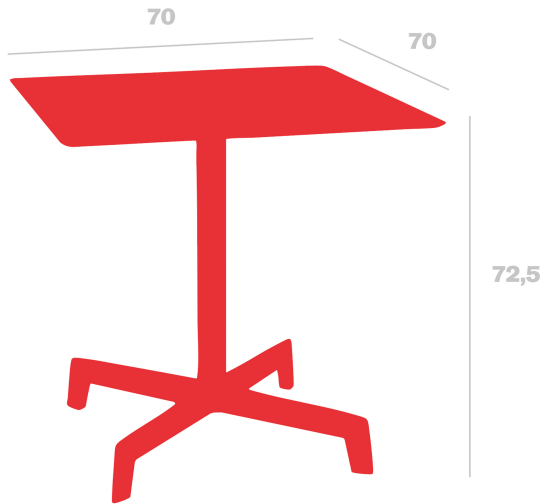

Spécifications techniques

Table Sputnik

Par Josep Llusçà

Table pour l'intérieur et l'extérieur avec structure en aluminium peint, base en polyamide et plateau en HPL de la même couleur.

Mesures

W 70cm x L 70cm x H 72.5cm

W 27.56in x L 27.56in x H 28.54in

Poids

14.46 Kg

31.88 lb

Informations logistiques

Unités	Packaging (cm)	Packaging (in)	m ³	ft ³	Peso Br. (kg)	Gross We. (lb)
1X	71 x 74 x 20	27.95 x 29.13 x 7.87	0.105	3.71	15.18	33.47