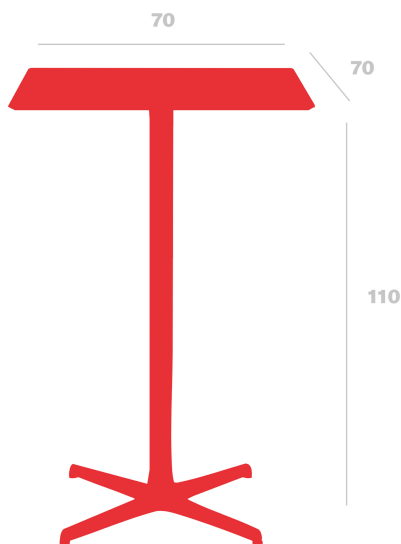

Table haute de Tolède

Par Pensi Design Studio

**Table pour usage intérieur et extérieur.
Structure en aluminium peint et plateau HPL
de la même couleur.**

Mesures

**W 70cm x L 70cm x H 110cm x Largeur de la base 69.5cm
W 27.56in x L 27.56in x H 43.31in x Largeur de la base 27.36in**

Poids

**11 Kg
24.25 lb**

Informations logistiques

Unités	Packaging (cm)	Packaging (in)	m ³	ft ³	Peso Br. (kg)	Gross We. (lb)
1X	71 x 74 x 20	27.95 x 29.13 x 7.87	0.105	3.71	11.55	25.46
1X	71 x 74 x 20	27.95 x 29.13 x 7.87	0.105	3.71	11.55	25.46