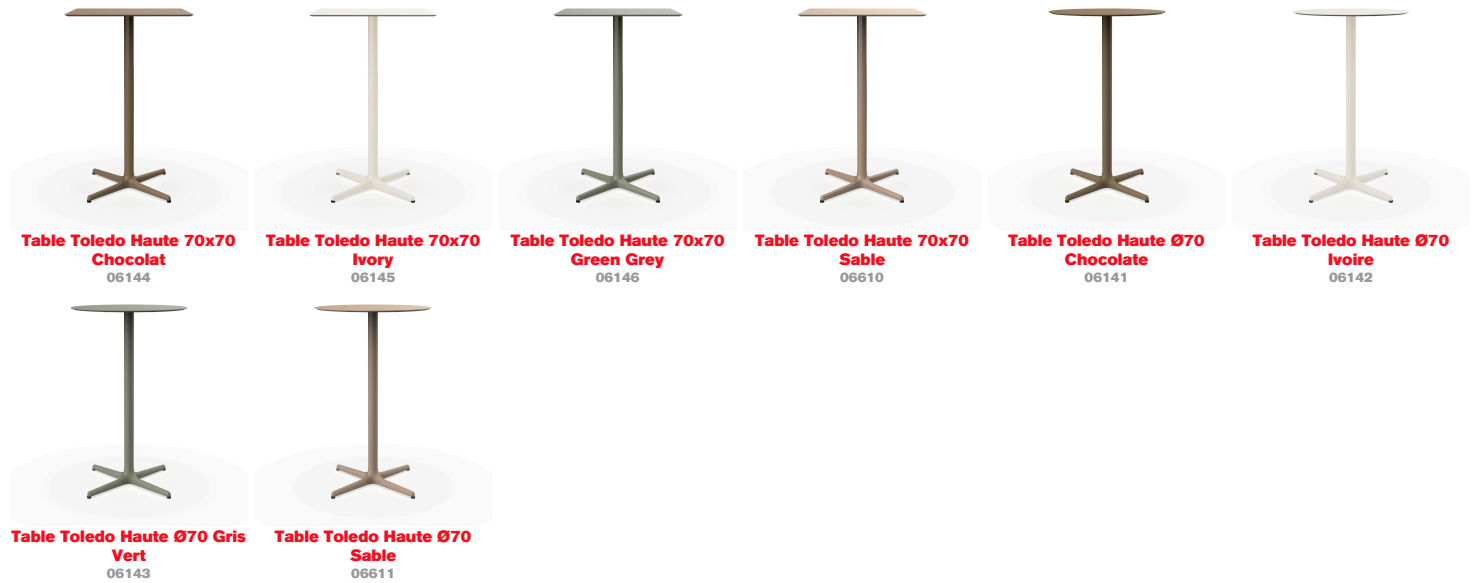

Table haute de Tolède

Par Pensi Design Studio

Variantes

Production durable - Engagement environnemental

Resol investit de l'argent et des ressources dans la recherche et la mise au point de processus plus durables.

Tous les produits Resol sont fabriqués avec une utilisation responsable de l'eau.

En aucun cas, des produits chimiques dangereux ne sont utilisés pendant la production.

Chez Resol, tous les déchets sont gérés de manière durable et responsable.

RESOL