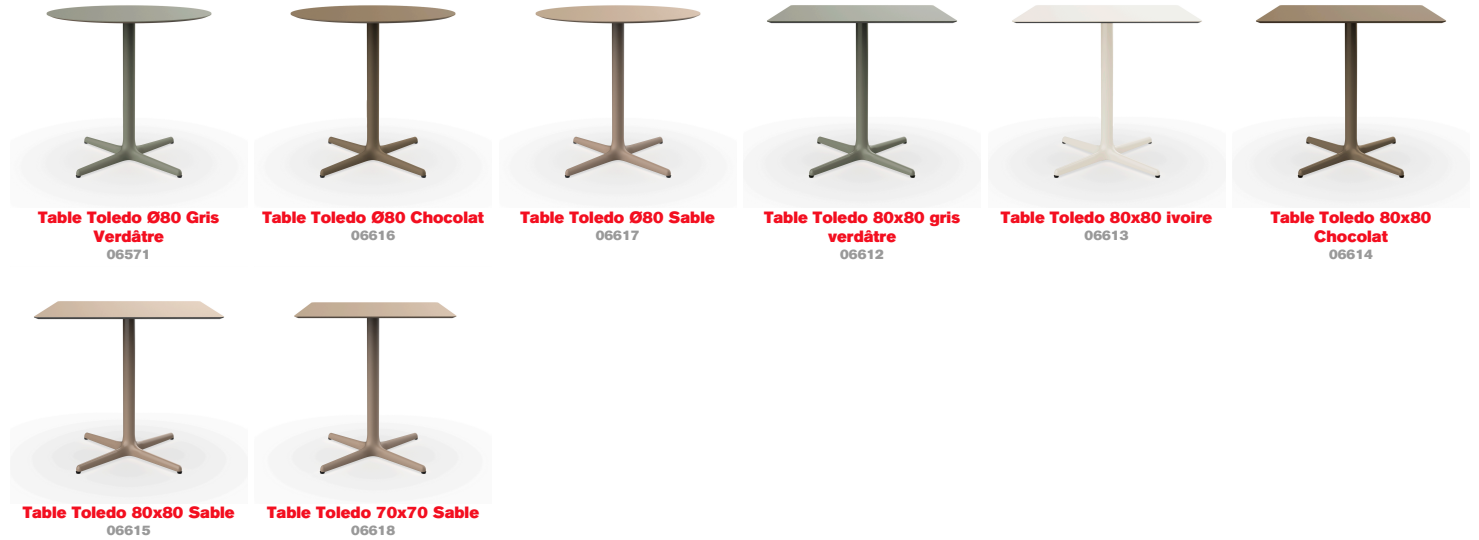

RESOL

Table de Tolède

Par Pensi Design Studio

Table Toledo Ø80 Gris
Verdâtre
06571

Table Toledo Ø80 Chocolat
06616

Table Toledo Ø80 Sable
06617

Table Toledo 80x80 gris
verdâtre
06612

Table Toledo 80x80 ivoire
06613