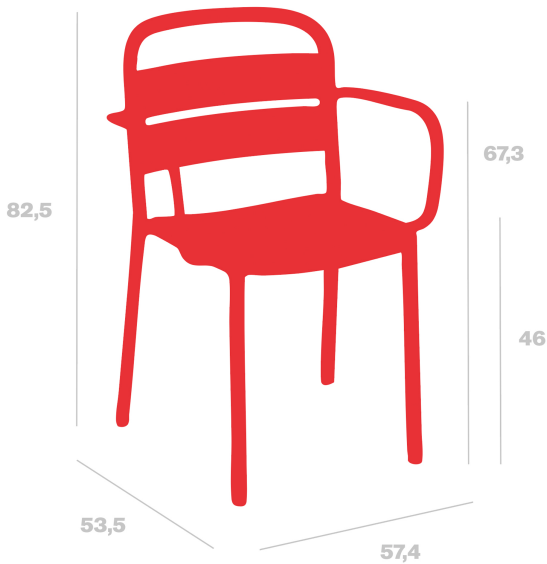

# Fauteuil Como

Par Joan Gaspar

**Chaise avec accoudoirs Como pour usage intérieur et extérieur. Fabriquée en polypropylène avec fibre de verre, par technologie d'injection assistée par gaz. Protection UV.**

#### Mesures

**W 57.4cm x L 53.5cm x H 82.5cm x Hs 46cm x Ha 67.3cm  
W 22.6in x L 21.06in x H 32.48in x Hs 18.11in x Ha 26.5in**

**Poids  
4.01 Kg  
8.84 lb**

**Empilable  
10**