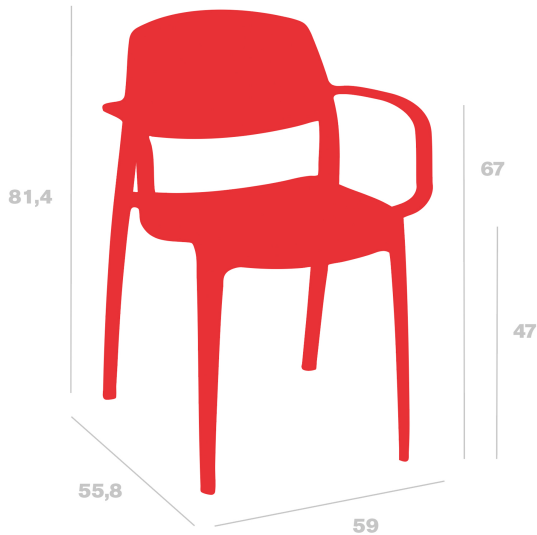

Fauteuil Smart

Par Javier Cuñado

Chaise avec accoudoirs d'intérieur et extérieur. Injecté avec fibre de verre et PP, en utilisant technologie de moulage assistée par gaz. Empilable. Protection UV.

Mesures

**W 59cm x L 55.8cm x H 81.4cm x Hs 47cm x Ha 67cm
W 23.23in x L 21.97in x H 32.05in x Hs 18.5in x Ha 26.38in**

Poids

**4.54 Kg
10.01 lb**

Empilable

9

Certificats

**UNEEN581-1
UNEEN581-2
UNEN16139**

Informations logistiques

Unités	Packaging (cm)	Packaging (in)	m³	ft³	Peso Br. (kg)	Gross We. (lb)
4X	74.7 x 60.7 x 96.9	29.41 x 23.9 x 38.15	0.439	15.5	4.77	10.52
P20	98 x 58 x 174	38.58 x 22.83 x 68.5	0.989	34.93	4.77	10.52
P.20	98 x 58 x 217	38.58 x 22.83 x 85.43	1.233	43.54	4.77	10.52
P16	98 x 58 x 174	38.58 x 22.83 x 68.5	0.989	34.93	4.77	10.52
P20	98 x 58 x 217	38.58 x 22.83 x 85.43	1.233	43.54	4.77	10.52

Production durable - Engagement environnemental

Resol investit de l'argent et des ressources dans la recherche et la mise au point de processus plus durables.

Tous les produits Resol sont fabriqués avec une utilisation responsable de l'eau.

En aucun cas, des produits chimiques dangereux ne sont utilisés pendant la production.

Chez Resol, tous les déchets sont gérés de manière durable et responsable.

RESOL