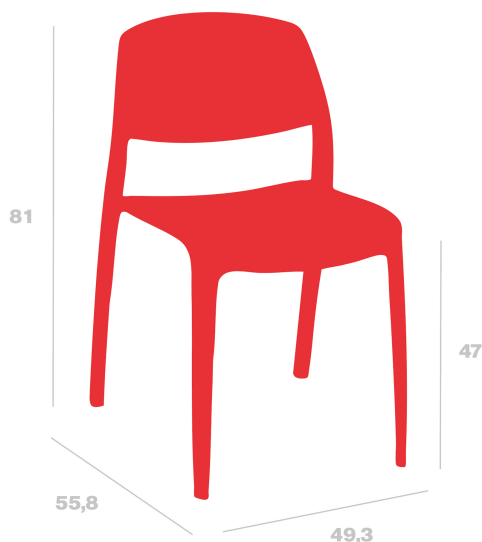

Chaise Smart

Par Javier Cuñado

Chaise d'intérieur et extérieur. Injecté avec fibre de verre et PP, en utilisant technologie de moulage assistée par gaz. Empilable. Protection UV.

Mesures

W 49.3cm x L 55.8cm x H 81cm x Hs 47cm
W 19.41in x L 21.97in x H 31.89in x Hs 18.5in

Poids

4.14 Kg
9.13 lb

Empilable

9

Certificats

UNEEN581-1
UNEEN581-2
UNEN16139

Informations logistiques

| Unités | Packaging (cm) | Packaging (in) | m ³ | ft ³ | Peso Br. (kg) | Gross We. (lb) |
|--------|--------------------|------------------------|----------------|-----------------|---------------|----------------|
| 4X | 74.2 x 51.7 x 96.9 | 29.21 x 20.35 x 38.15 | 0.372 | 13.14 | 4.35 | 9.59 |
| P.20 | 98 x 58 x 177 | 38.58 x 22.83 x 69.68 | 1.006 | 35.53 | 4.35 | 9.59 |
| P.26 | 98 x 58 x 217 | 38.58 x 22.83 x 85.43 | 1.233 | 43.54 | 4.35 | 9.59 |
| P20 | 98 x 58 x 177 | 38.58 x 22.83 x 69.68 | 1.006 | 35.53 | 4.35 | 9.59 |
| P26 | 1120 x 98 x 58 | 440.94 x 38.58 x 22.83 | 6.366 | 224.81 | 4.35 | 9.59 |