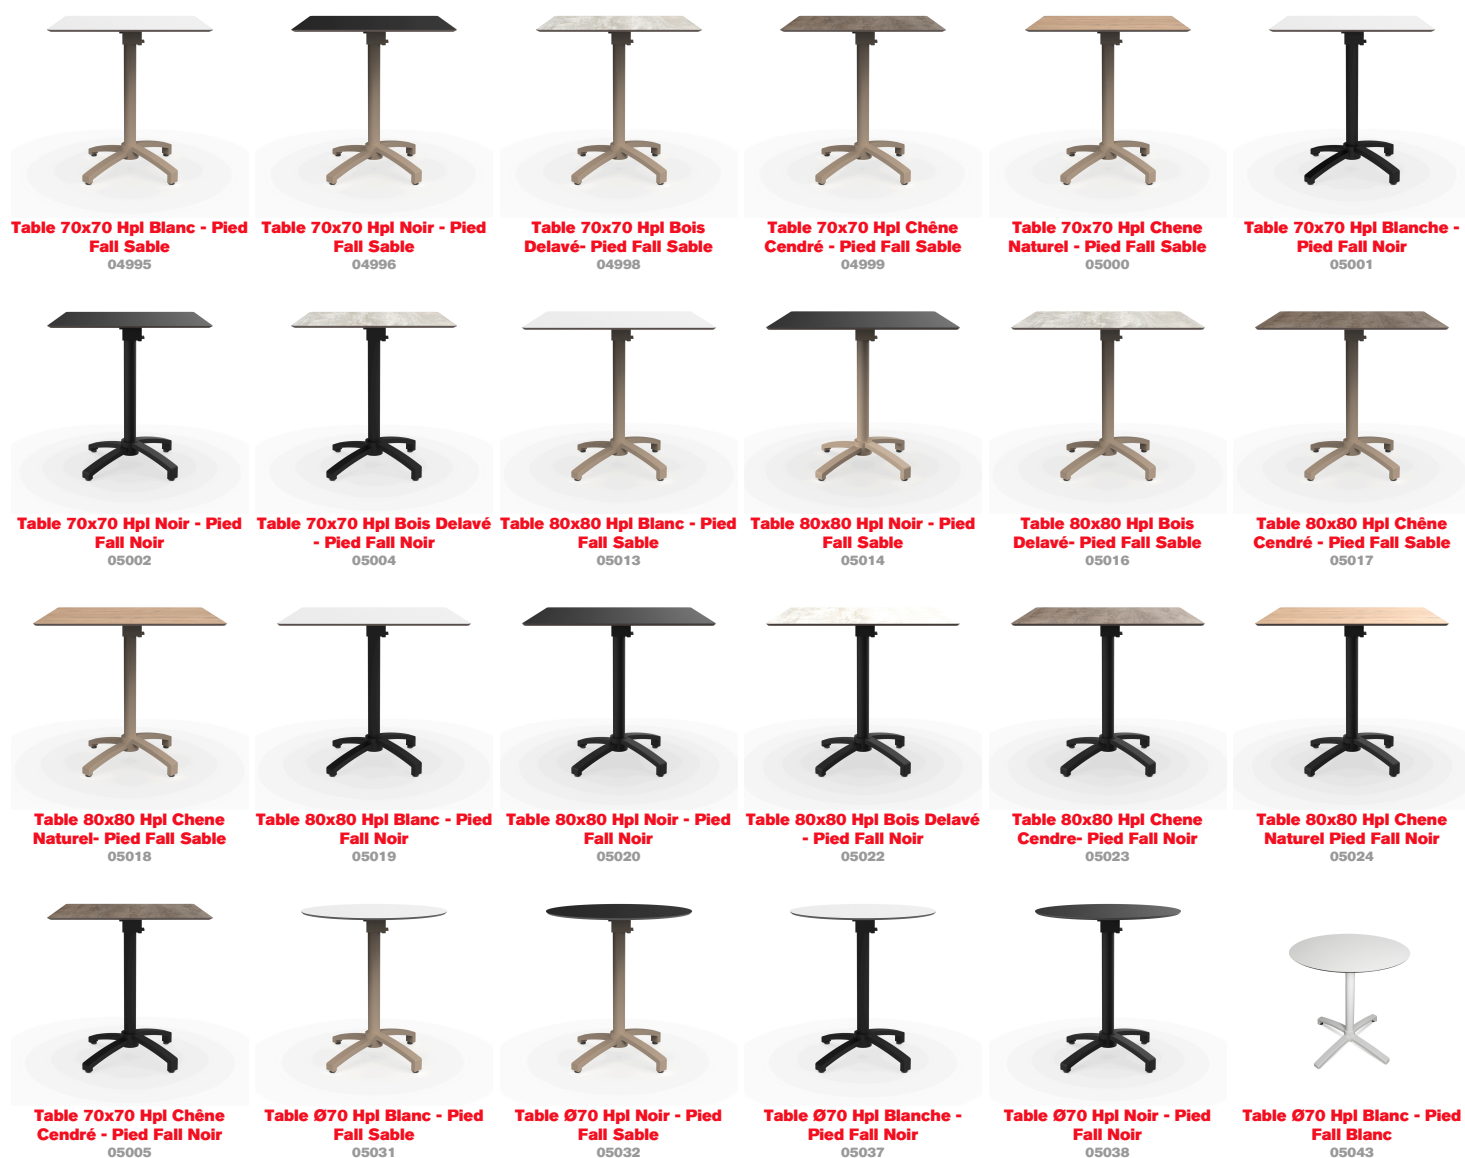

Table phénolique compacte Fall

Par Resol

Variantes

Production durable - Engagement environnemental

Resol investit de l'argent et des ressources dans la recherche et la mise au point de processus plus durables.

Tous les produits Resol sont fabriqués avec une utilisation responsable de l'eau.

En aucun cas, des produits chimiques dangereux ne sont utilisés pendant la production.

Chez Resol, tous les déchets sont gérés de manière durable et responsable.

RESOL