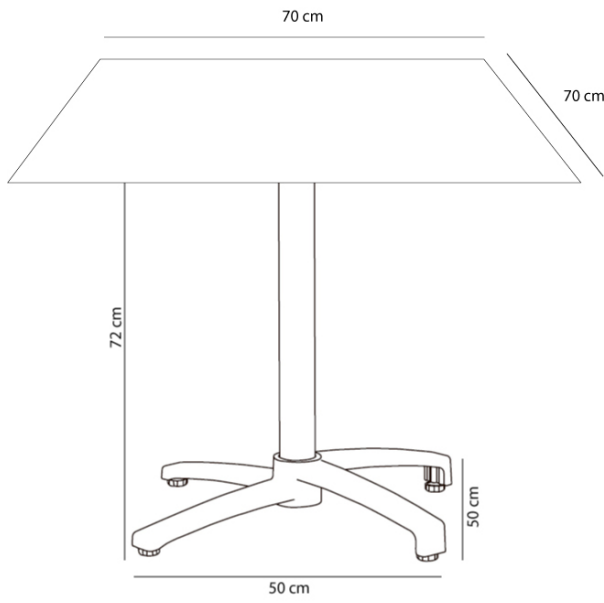

Spécifications techniques

Table phénolique compacte Fall

Par Resol

Pied de table en aluminium peint. Système rabattable. Usage intérieur et extérieur. Plateau en phénolique compact.

Mesures

W 70cm x L 70cm x H 71cm x Hb 70cm

W 27.56in x L 27.56in x H 27.95in x Hb 27.56in

Poids

14.46 Kg

31.88 lb

Informations logistiques

Unités	Packaging (cm)	Packaging (in)	m ³	ft ³	Peso Br. (kg)	Gross We. (lb)
1X	71 x 74 x 20	27.95 x 29.13 x 7.87	0.105	3.71	15.18	33.47
1X	81 x 84 x 20	31.89 x 33.07 x 7.87	0.136	4.8	15.18	33.47
1X	71 x 74 x 20	27.95 x 29.13 x 7.87	0.105	3.71	15.18	33.47
1X	81 x 84 x 20	31.89 x 33.07 x 7.87	0.136	4.8	15.18	33.47