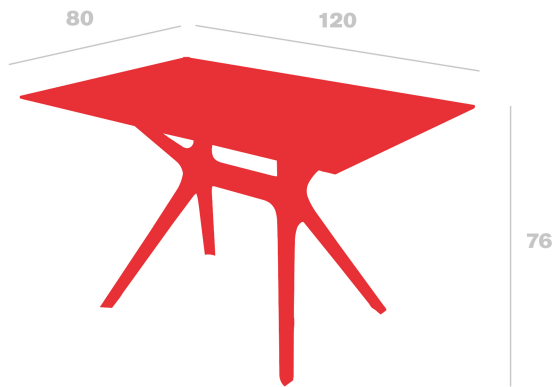

Spécifications techniques

Table Vela M 120x80 HPL

Par Fabrizio Batoni

Table pour usage intérieur et extérieur, avec pied central composé par deux bases injectées en fibre de verre avec PP, en utilisant technologie de moulage assistée par gaz, unies par une barre en aluminium. Protection UV. Plateau en résine phénolique.

Mesures

W 80cm x L 120cm x H 73.5cm x Hb 72.5cm
W 31.5in x L 47.24in x H 28.94in x Hb 28.54in

Poids

23 Kg
50.71 lb

Certificats

UNEN15372

Informations logistiques

Unités	Packaging (cm)	Packaging (in)	m³	ft³	Peso Br. (kg)	Gross We. (lb)
1X	83 x 74 x 27	32.68 x 29.13 x 10.63	0.166	5.86	24.15	53.24

Production durable - Engagement environnemental

Resol investit de l'argent et des ressources dans la recherche et la mise au point de processus plus durables.

Tous les produits Resol sont fabriqués avec une utilisation responsable de l'eau.

En aucun cas, des produits chimiques dangereux ne sont utilisés pendant la production.

Chez Resol, tous les déchets sont gérés de manière durable et responsable.

RESOL