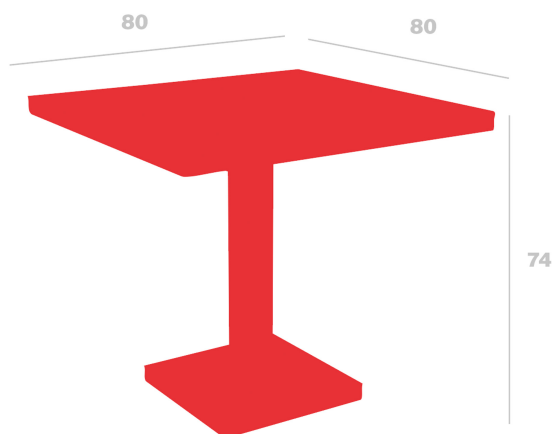

Table Barcino piètement central

Par Joan Gaspar

Table pour usage intérieur et extérieur. Structure en aluminium anodisé peinte par pulvérisation et séchée au four 40 x 40 mm et 1,50 mm de grosseur. Plateau de 3 mm de grosseur. Poids net 24 kg.

Mesures

**W 80cm x L 80cm x H 74cm x Hb 69cm
W 31.5in x L 31.5in x H 29.13in x Hb 27.17in**

Poids

**26 Kg
57.32 lb**

Certificats

UNEEN581-1

Informations logistiques

| Unités | Packaging (cm) | Packaging (in) | m ³ | ft ³ | Peso Br. (kg) | Gross We. (lb) |
|--------|----------------|----------------------|----------------|-----------------|---------------|----------------|
| 1X | 92 x 92 x 15 | 36.22 x 36.22 x 5.91 | 0.127 | 4.48 | 27.3 | 60.19 |
| 1X | 82 x 82 x 15 | 32.28 x 32.28 x 5.91 | 0.101 | 3.57 | 27.3 | 60.19 |
| 1X | 82 x 82 x 15 | 32.28 x 32.28 x 5.91 | 0.101 | 3.57 | 27.3 | 60.19 |
| 1X | 62 x 62 x 14 | 24.41 x 24.41 x 5.51 | 0.054 | 1.91 | 27.3 | 60.19 |