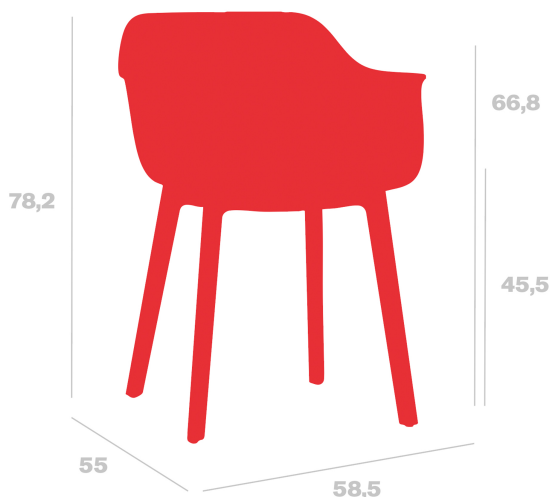

Chaise Shape

Par Josep Llusçà

Fauteuil pour usage intérieur et extérieur. Siège et structure injectée en polupropylène avec fibre de verre. Système de clipsage qui permet de combiner la structure avec les sièges des modèles Shape. Poids net 6,18 kg.

Mesures

**W 58.5cm x L 55cm x H 78.2cm x Hs 45.5cm x Ha 66.8cm
W 23.03in x L 21.65in x H 30.79in x Hs 17.91in x Ha 26.3in**

Poids

**6.18 Kg
13.62 lb**

Certificats

UNEN16139

Informations logistiques

Unités	Packaging (cm)	Packaging (in)	m ³	ft ³	Peso Br. (kg)	Gross We. (lb)
2X	61 x 61 x 62	24.02 x 24.02 x 24.41	0.231	8.16	6.49	14.31
2X	61 x 61 x 62	24.02 x 24.02 x 24.41	0.231	8.16	6.49	14.31