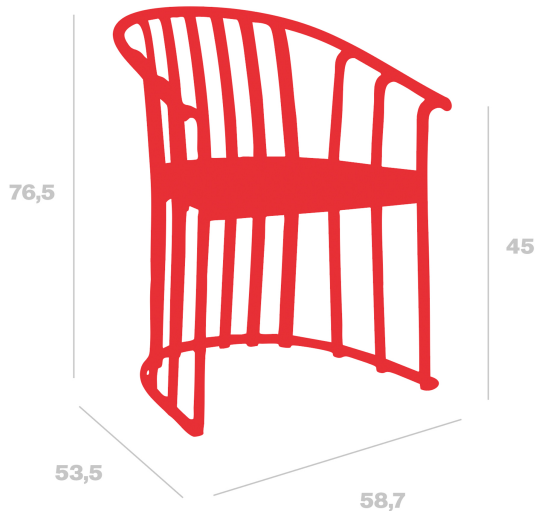

Sillón Raff

Par Joan Gaspar

Fauteuil pour un usage intérieur et extérieur. injecté avec PP et fibre de verre. Protection UV. Poids net 6,62 kg.

Mesures

**W 58.7cm x L 53.5cm x H 76.5cm x Hs 45cm
W 23.11in x L 21.06in x H 30.12in x Hs 17.72in**

Poids

**6.62 Kg
14.59 lb**

Certificats

**UNEEN581-1
UNEN16139**

Informations logistiques

Unités	Packaging (cm)	Packaging (in)	m ³	ft ³	Peso Br. (kg)	Gross We. (lb)
4X	80 x 60 x 80	31.5 x 23.62 x 31.5	0.384	13.56	6.95	15.32
4X	80 x 6 x 80	31.5 x 2.36 x 31.5	0.038	1.34	6.95	15.32