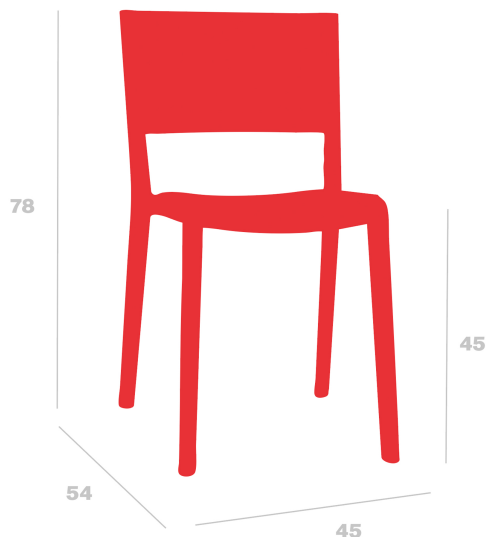

Chaise Spot

Par Josep Llusçà

Chaise d'intérieur et extérieur. Injectée avec fibre de verre et PP, en utilisant technologie de moulage assistée par gaz. Empilable. Protection UV. Poids net 2,80 kg.

Mesures

W 45cm x L 54cm x H 78cm x Hs 45cm
W 17.72in x L 21.26in x H 30.71in x Hs 17.72in

Poids

2.8 Kg
6.17 lb

Empilable

10

Certificats

NFEN581-1
NFEN581-2

Informations logistiques