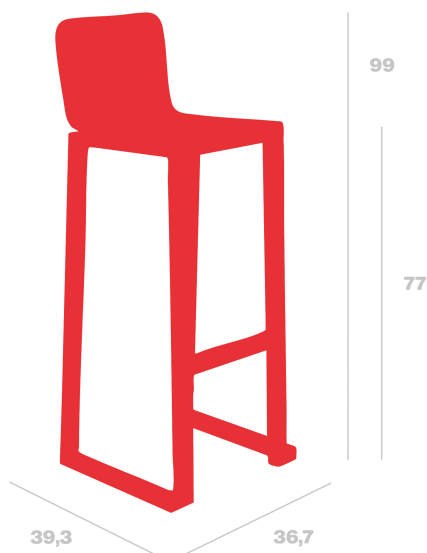

Tabouret Barcino

Par Joan Gaspar

Tabouret empilable pour usage intérieur et extérieur. Structure, siège et dossier en aluminium anodisé peints par pulvérisation et séchés au four. Structure de 30 x 30 mm et 2 mm de grosseur. Poids net tabouret 4,80 kg.

Mesures

W 36.7cm x L 39.3cm x H 99cm x Hs 77cm
W 14.45in x L 15.47in x H 38.98in x Hs 30.31in

Poids

4.8 Kg
10.58 lb

Empilable

4

Certificats

UNEEN581-1