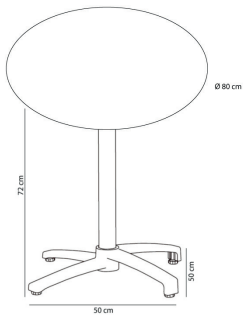

Ref. 05049 - EAN 8411344050491

MESAS PIE FALL TABLEROS BLANCO

DESCRIPCIÓN

Pie de mesa en aluminio pintado. Sistema abatible. Uso interior y exterior. Sobre de compacto fenólico.

MEDIDAS

H 73cm × Ø 80cm

H 28.75in × Ø 31.5in

CARACTERÍSTICAS

Peso 15,92 Kg.

Apilable max 0 Unidades

STD units	Packaging dim. (cm)	Units Container 20'	Units Container 40'	Units Container HC	Units Traylor 70m ³	Units Truck 100m ³
1X	81 × 84 × 20		375		495	