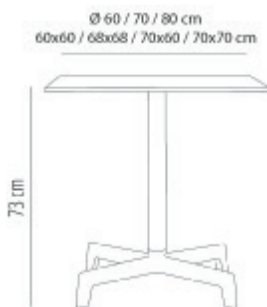

Ref. 03347 - EAN 8411344033470

MESAS PIE SPUTNIK TABLEROS BLANCO

Diseñado por Josep Llusçà

DESCRIPCIÓN

Mesa de pie central para uso interior y exterior. El pie se compone de dos partes, una carcasa inyectada en poliamida y un contrapeso de hierro pintado. Tubo de aluminio anodizado de \varnothing 60 x 2 mm. de grosor. Protección contra rayos UV. Sobre en Durolight.

MEDIDAS

W 68cm x L 68cm x H 76,5cm

W 26.78in x L 26.78in x H 30.12in

CARACTERÍSTICAS

Peso 10,22 Kg.

STD units	Packaging dim. (cm)	Units Container 20'	Units Container 40'	Units Container HC	Units Traylor 70m ³	Units Truck 100m ³
1X	71 x 74 x 20		350		462	