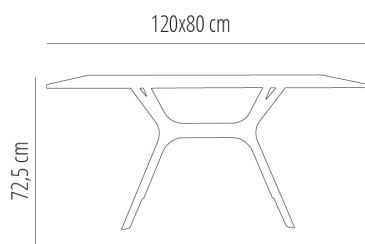

Ref. 03094 - EAN 8411344030943

MESAS PIE VELA M TABLEROS BLANCO

Diseñado por **Fabrizio Batoni**

DESCRIPCIÓN

Mesa para uso interior y exterior con pie central compuesto por dos bases inyectadas en fibra de vidrio con PP mediante tecnología de moldeo asistida por gas, unidas por una barra de aluminio. Protección UV. Sobre de compacto fenólico.

PREMIOS

Award of Excellence IIDA/HD Product Design 2014

Winner Interior Innovation Award 2014

CERTIFICACIONES

UNE-EN 15372

MEDIDAS

W 80cm × L 120cm × H 73,5cm

W 31.5in × L 47.25in × H 28.94in

CARACTERÍSTICAS

Peso 23 Kg.

STD units	Packaging dim. (cm)	Units Container 20'	Units Container 40'	Units Container HC	Units Traylor 70m ³	Units Truck 100m ³
1X	83 × 74 × 27		264		300	

COLOR

Blanco
RAL 9016