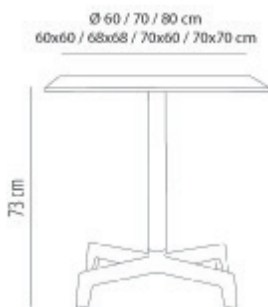

### DESCRIPCIÓN

Mesa de pie central para uso interior y exterior. El pie se compone de dos partes, una carcasa inyectada en poliamida y un contrapeso de hierro pintado. Tubo de aluminio anodizado de  $\varnothing 60 \times 2$  mm. de grosor. Protección contra rayos UV. Sobre en compacto fenólico.

### MEDIDAS

H 72,5cm  $\times$   $\varnothing$  80cm

H 28.55in  $\times$   $\varnothing$  31.5in

### CARACTERÍSTICAS

Peso 12,35 Kg.

STD units	Packaging dim. (cm)	Units Container 20'	Units Container 40'	Units Container HC	Units Trayler 70m <sup>3</sup>	Units Truck 100m <sup>3</sup>
1X	81 $\times$ 84 $\times$ 20		375		495	