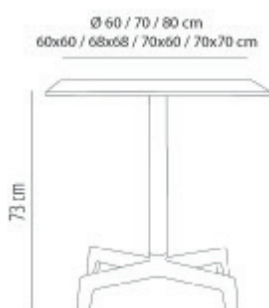

### DESCRIPCIÓN

Mesa de pie central para uso interior y exterior. El pie se compone de dos partes, una carcasa inyectada en poliamida y un contrapeso de hierro pintado. Tubo de aluminio anodizado de  $\varnothing 60 \times 2$  mm. de grosor. Protección contra rayos UV. Sobre en compacto fenólico.

### MEDIDAS

W 80cm x L 80cm x H 72,5cm

W 31.5in x L 31.5in x H 28.55in

### CARACTERÍSTICAS

Peso 15,8 Kg.

STD units	Packaging dim. (cm)	Units Container 20'	Units Container 40'	Units Container HC	Units Traylor 70m <sup>3</sup>	Units Truck 100m <sup>3</sup>
1X	81 x 84 x 20		375		495	