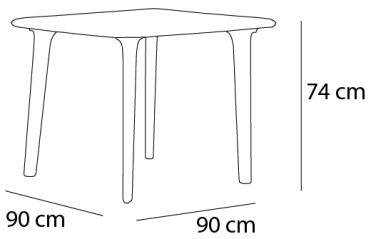

Ref. 01681 - EAN 8411344016817

MESAS NEW DESSA TABLEROS BLANCO

Diseñado por Josep Llusçà

DESCRIPCIÓN

Mesa para uso interior y exterior. Sobre y patas inyectados en polipropileno. Estructura de acero zincado pintada por pulverización al horno testeado conforme normativa anticorrosión UNE EN/ISO 9227:2012. Protección UV.

CERTIFICACIONES

UNE-EN 581-1

MEDIDAS

W 90cm × L 90cm × H 74cm

W 35.44in × L 35.44in × H 29.14in

CARACTERÍSTICAS

Peso 11,74 Kg.

STD units	Packaging dim. (cm)	Units Container 20'	Units Container 40'	Units Container HC	Units Trayler 70m³	Units Truck 100m³
1X	92 × 94 × 15	192	390	392	448	795