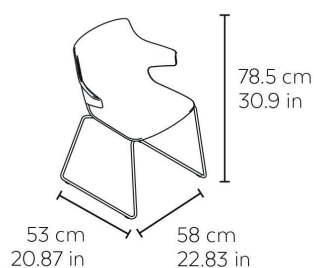

### DESCRIPCIÓN

Silla con brazos patin para uso interior. Carcasa inyectada en fibra de vidrio y PP. Estructura de acero pintado. Apilable.

### MEDIDAS

W 58,5cm × L 53cm × H 78,5cm × Hs 43,5cm × Ha 65cm

W 23.04in × L 20.87in × H 30.91in × Hs 17.13in × Ha 25.6in

### CARACTERÍSTICAS

Peso 7,25 Kg.

Apilable max 4 Unidades

STD units	Packaging dim. (cm)	Units Container 20'	Units Container 40'	Units Container HC	Units Traylor 70m³	Units Truck 100m³
2X	60.1 × 66.1 × 90	132	304	360	480	544
4X	60.7 × 73.7 × 96.9	216	456	456	520	696