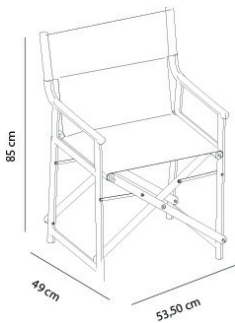

Ref. 04527 - EAN 8411344045275

SILLA BOSS SOFT BLANCO

Diseñado por **Joan Gaspar**

DESCRIPCIÓN

Silla plegable para uso interior y exterior. Inyectado en polipropileno con fibra de vidrio. Protección UV. Peso neto 5 kg. Tapizado apto para interiores y exteriores. Composición Sunbrella®. Con espuma de secado rápido.

CERTIFICACIONES

UNE-EN 581-1, UNE-EN 581-2

MEDIDAS

W 53,5cm × L 49cm × H 85cm × Hs 47cm × Ha 60,5cm
W 21.07in × L 19.3in × H 33.47in × Hs 18.51in × Ha 23.82in

CARACTERÍSTICAS

Peso 5 Kg.

STD units	Packaging dim. (cm)	Units Container 20'	Units Container 40'	Units Container HC	Units Traylor 70m ³	Units Truck 100m ³
2X	60 × 55 × 22	850	1752	2008	2680	2842