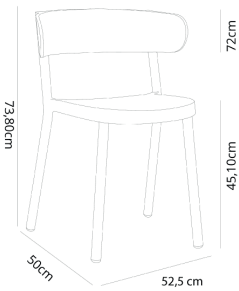

Ref. 03953 - EAN 8411344039533

SILLA CASINO GRIS OSCURO

Diseñado por Joan Gaspar

DESCRIPCIÓN

Silla con brazos para uso interior y exterior. Inyectada en fibra de vidrio con PP mediante tecnología de moldeo asistida por gas. Apilable. Protección UV. Peso neto 3,5 Kg.

CERTIFICACIONES

UNE-EN 16139, UNE-EN 581-2, UNE-EN 581-1

MEDIDAS

W 52,5cm × L 50cm × H 73,8cm × Hs 45,1cm × Ha 72cm

W 20.67in × L 19.69in × H 29.06in × Hs 17.76in × Ha 28.35in

CARACTERÍSTICAS

Peso 3,5 Kg.

Apilable max 8 Unidades

STD units	Packaging dim. (cm)	Units Container 20'	Units Container 40'	Units Container HC	Units Traylor 70m ³	Units Truck 100m ³
2X	60.1 × 66.1 × 90	132	306	372	416	540
4X	60.1 × 66.1 × 90	264	612	744	832	1080
P25	58 × 98 × 220	600	1200	1200	1350	1550