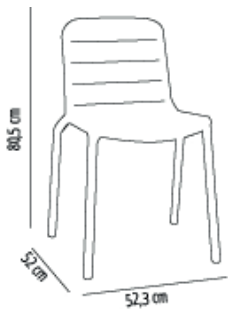

### DESCRIPCIÓN

Silla para uso interior y exterior. Inyectada en fibra de vidrio con PP mediante tecnología de moldeo asistida por gas. Apilable. Protección UV. Peso neto 3,35 kg.

### MEDIDAS

W 52,3cm × L 52cm × H 80,5cm × Hs 46,1cm

W 20.6in × L 20.48in × H 31.7in × Hs 18.15in

### CARACTERÍSTICAS

Peso 3,35 Kg.

Apilable max 10 Unidades

STD units	Packaging dim. (cm)	Units Container 20'	Units Container 40'	Units Container HC	Units Trayler 70m³	Units Truck 100m³
2X	60.1 × 66.1 × 90	132	306	372	416	540
4X	60.1 × 66.1 × 90	264	612	744	832	1080
P32	58 × 98 × 220	768	1536	1536	1728	1856