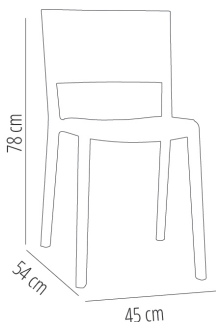

### DESCRIPCIÓN

Silla para uso interior y exterior. Inyectada en fibra de vidrio con PP mediante tecnología de moldeo asistida por gas. Apilable. Protección contra rayos UV. Peso neto 2,80 kg.

### MEDIDAS

W 45cm × L 54cm × H 78cm × Hs 45cm

W 17.72in × L 21.26in × H 30.71in × Hs 17.72in

### CARACTERÍSTICAS

Peso 2,8 Kg.

Apilable max 10 Unidades

STD units	Packaging dim. (cm)	Units Container 20'	Units Container 40'	Units Container HC	Units Trayler 70m³	Units Truck 100m³
2X	60.1 × 66.1 × 90	138	306	304	416	562
4X	51.7 × 74.2 × 96.9	280	548	568	652	808
P22	58 × 98 × 218	528	1056	1056	1188	1276