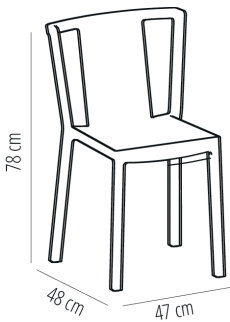

Ref. 01408 - EAN 8411344014080

SILLA NEUTRA BLANCO

Diseñado por Joan Gaspar

DESCRIPCIÓN

Silla para uso interior y exterior. Inyectada en fibra de vidrio con PP mediante tecnología de moldeo asistida por gas. Apilable. Protección UV. Peso neto 3,20 kg.

CERTIFICACIONES

UNE-EN 581-2, UNE-EN 581-1, UNE-EN 16139

MEDIDAS

W 47cm × L 48cm × H 78cm × Hs 46cm

W 18.51in × L 18.9in × H 30.71in × Hs 18.12in

CARACTERÍSTICAS

Peso 3,2 Kg.

Apilable max 10 Unidades

| STD units | Packaging dim. (cm) | Units Container 20' | Units Container 40' | Units Container HC | Units Traylor 70m³ | Units Truck 100m³ |
|-----------|---------------------|---------------------|---------------------|--------------------|--------------------|-------------------|
| 2X | 60.1 × 66.1 × 90 | 138 | 306 | 304 | 416 | 562 |
| 4X | 73.7 × 52 × 97.5 | 280 | 568 | 568 | 632 | 808 |
| P29 | 58 × 98 × 218 | 696 | 1392 | 1392 | 1566 | 1682 |