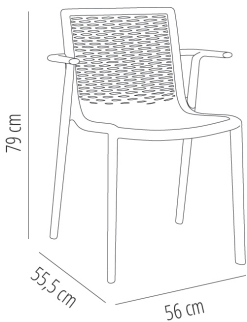

### DESCRIPCIÓN

Silla con brazos para uso interior y exterior. Inyectada en fibra de vidrio con PP mediante tecnología de moldeo asistida por gas. Apilable. Protección UV. Peso neto 4,10 Kg.

### MEDIDAS

W 56cm × L 55,5cm × H 79cm × Hs 47cm × Ha 65,5cm

W 22.05in × L 21.86in × H 31.1in × Hs 18.5in × Ha 25.79in