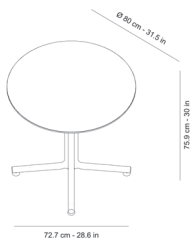

Ref. 06629 - EAN 8411344066294

MESAS BINI TABLEROS BLANCO

Diseñado por Joan Gaspar

DESCRIPCIÓN

Mesa Bini para uso interior y exterior. Versión de tablero en compacto fenólico y pie fabricado en polipropileno con fibra de vidrio y con protección UV.

MEDIDAS

H 76cm × Ø 80cm

H 29.93in × Ø 31.5in

CARACTERÍSTICAS

Peso 12 Kg.

STD units	Packaging dim. (cm)	Units Container 20'	Units Container 40'	Units Container HC	Units Trayler 70m ³	Units Truck 100m ³
1X	81 × 82.5 × 19.7	188	412	555	651	825