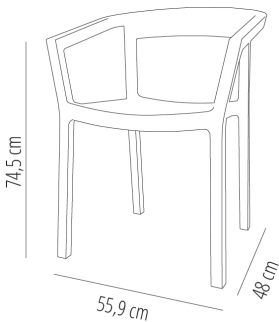

Ref. 00918 - EAN 8411344009185

SILLA CON BRAZOS PEACH BLANCO

Diseñado por Joan Gaspar

DESCRIPCIÓN

Silla con brazos para uso interior y exterior. Inyectada en fibra de vidrio con PP mediante tecnología de moldeo asistida por gas. Apilable. Protección UV. Peso neto 4,20 kg.

PREMIOS

Winner IIDA/HD Product 2011

CERTIFICACIONES

UNE-EN 581-1, UNE-EN 581-2

MEDIDAS

W 55,9cm × L 48cm × H 74,5cm × Hs 44,4cm × Ha 63,9cm
W 22.01in × L 18.9in × H 29.34in × Hs 17.49in × Ha 25.16in

CARACTERÍSTICAS

Peso 4,2 Kg.

Apilable max 8 Unidades

STD units	Packaging dim. (cm)	Units Container 20'	Units Container 40'	Units Container HC	Units Traylor 70m ³	Units Truck 100m ³
2X	60.1 × 66.1 × 90	138	306	304	416	562
4X	60.7 × 73.7 × 96.9	216	548	456	652	768
P24	58 × 98 × 220	576	1152	1152	1296	1392