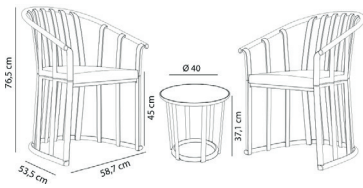

Ref. 04965 - EAN 8411344049655

SET RAFF SIN COJINES BURDEOS

Diseñado por Joan Gaspar

DESCRIPCIÓN

Set para uso interior y exterior, compuesto por 2 sillones y una mesa. Inyectado con fibra de vidrio y PP. Protección UV. Peso neto 16kg. El set está disponible en dos versiones, con o sin cojines. Óptimo packaging.

CERTIFICACIONES

UNEEN581-1, UNEEN581-2

MEDIDAS

CARACTERÍSTICAS

Peso 16 Kg.

STD units	Packaging dim. (cm)	Units Container 20'	Units Container 40'	Units Container HC	Units Trayler 70m ³	Units Truck 100m ³
1X	63 x 60 x 60	81	180	240	384	416