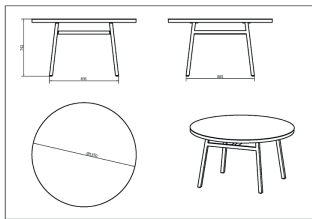

### DESCRIPCIÓN

Mesa redonda Ø135cm para uso interior y exterior. Estructura de aluminio anodizado pintado por pulverización y secado al horno.

### MEDIDAS

H 74cm × Ø 135cm  
H 29.14in × Ø 53.15in