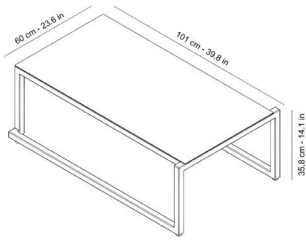

### DESCRIPCIÓN

Mesa de centro apilable para uso interior y exterior. Estructura de aluminio anodizado pintado por pulverización y secado al horno.

### MEDIDAS

W 60cm × L 101cm × H 35,8cm  
W 23.63in × L 39.77in × H 14.1in

### CARACTERÍSTICAS

**Peso** 8 Kg.

**Apilable máximo** 3 Unidades

STD units	Packaging dim. (cm)	Units Container 20'	Units Container 40'	Units Container HC	Units Trayler 70m <sup>3</sup>	Units Truck 100m <sup>3</sup>
1X	64 × 103 × 39	120	250	250	300	