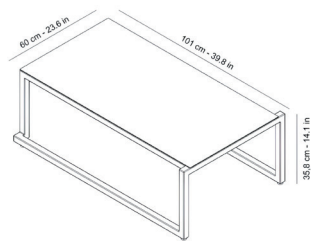

Ref. 03011 - EAN 8411344030110

MESAS BARCINO TABLEROS BLANCO

Diseñado por Joan Gaspar

DESCRIPCIÓN

Mesa de centro apilable para uso interior y exterior. Estructura de aluminio anodizado pintado por pulverización y secado al horno.

MEDIDAS

W 60cm × L 101cm × H 35,8cm
W 23.63in × L 39.77in × H 14.1in

CARACTERÍSTICAS

Peso 8 Kg.
Apilable máximo 3 Unidades

STD units	Packaging dim. (cm)	Units Container 20'	Units Container 40'	Units Container HC	Units Trayler 70m ³	Units Truck 100m ³
1X	64 × 103 × 39	120	250	250	300	