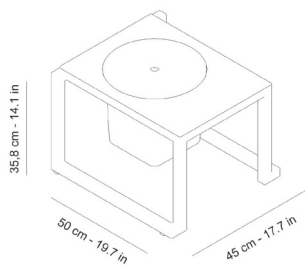

Ref. 01597 - EAN 8411344015971

MESAS BARCINO TABLEROS BLANCO

Diseñado por Joan Gaspar

DESCRIPCIÓN

Mesa auxiliar de 50x45 cm para uso interior y exterior. Estructura de aluminio anodizado pintado por pulverización al horno, de 40x40 mm y 2 mm de grosor. Sobre 3 mm de grosor. Contiene cubitera de policarbonato transparente negro.

MEDIDAS

W 45cm × L 50cm × H 35,8cm
W 17.72in × L 19.69in × H 14.1in

CARACTERÍSTICAS

Peso 5,06 Kg.

STD units	Packaging dim. (cm)	Units Container 20'	Units Container 40'	Units Container HC	Units Trayler 70m ³	Units Truck 100m ³
1X	60 × 50 × 40					