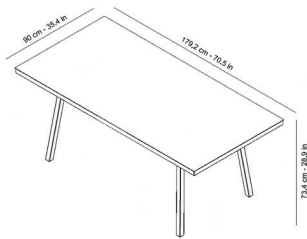

Ref. 01594 - EAN 8411344015940

MESAS BARCINO TABLEROS ARENA

Diseñado por Joan Gaspar

DESCRIPCIÓN

Mesa rectangular 180x90 para uso interior y exterior. Estructura de aluminio anodizado pintado por pulverización y secado al horno, de 40 x 40 mm y 2 mm de grosor. Sobre 3 mm de grosor.

MEDIDAS

W 90cm x L 180cm x H 73,4cm
W 35.44in x L 70.87in x H 28.9in

CARACTERÍSTICAS

Peso 24 Kg.

STD units	Packaging dim. (cm)	Units Container 20'	Units Container 40'	Units Container HC	Units Trayler 70m ³	Units Truck 100m ³
1X	186 x 96 x 16	130	264	264	300	