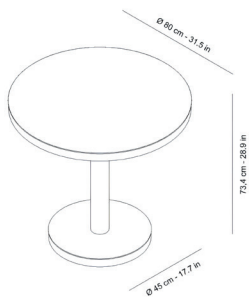

Ref. 01423 - EAN 8411344014233

MESAS BARCINO TABLEROS ARENA

Diseñado por Joan Gaspar

DESCRIPCIÓN

Mesa para uso interior y exterior. Estructura de aluminio anodizado pintado por pulverización y secado al horno de Ø40 mm y 1,50 mm de grosor. Sobre de 4 mm de grosor.

CERTIFICACIONES

UNE-EN 581-1

MEDIDAS

H 74cm × Ø 80cm
H 29.14in × Ø 31.5in

CARACTERÍSTICAS

Peso 22 Kg.

STD units	Packaging dim. (cm)	Units Container 20'	Units Container 40'	Units Container HC	Units Trayler 70m ³	Units Truck 100m ³
1X	82 × 82 × 15	220	440	440		