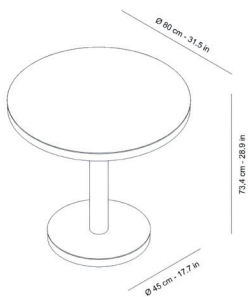

### DESCRIPCIÓN

Mesa para uso interior y exterior. Estructura de aluminio anodizado pintado por pulverización y secado al horno de Ø40 mm y 1,50 mm de grosor. Sobre de 4 mm de grosor.

### MEDIDAS

H 74cm × Ø 80cm  
H 29.14in × Ø 31.5in

### CARACTERÍSTICAS

Peso 22 Kg.

STD units	Packaging dim. (cm)	Units Container 20'	Units Container 40'	Units Container HC	Units Trayler 70m <sup>3</sup>	Units Truck 100m <sup>3</sup>
1X	82 × 82 × 15	220	440	440		