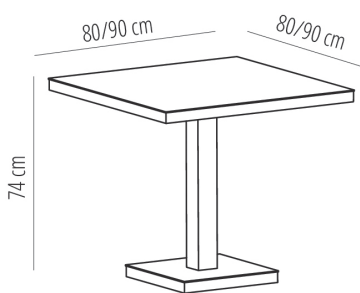

Ref. 01421 - EAN 8411344014219

MESAS BARCINO TABLEROS ARENA

Diseñado por Joan Gaspar

DESCRIPCIÓN

Mesa para uso interior y exterior. Estructura de aluminio anodizado pintado por pulverización y secado al horno de 40 x 40 mm y 1,50 mm de grosor. Sobre de 4 mm de grosor.

CERTIFICACIONES

UNE-EN 581-1

MEDIDAS

W 90cm × L 90cm × H 74cm
W 35.44in × L 35.44in × H 29.14in

CARACTERÍSTICAS

Peso 33 Kg.

STD units	Packaging dim. (cm)	Units Container 20'	Units Container 40'	Units Container HC	Units Trayler 70m ³	Units Truck 100m ³
1X	92 × 92 × 15	200	440	440	520	