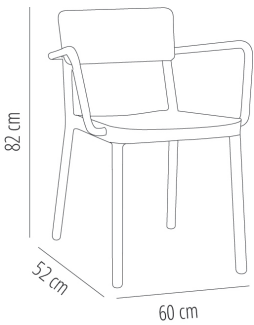

Ref. 00816 - EAN 8411344008164

SILLA CON BRAZOS LISBOA BLANCO

Diseñado por Joan Gaspar

DESCRIPCIÓN

Silla con brazos para uso interior y exterior. Inyectada en fibra de vidrio con PP mediante tecnología de moldeo asistida por gas. Brazos sujetos a la estructura mediante tornillos inoxidable. Apilable. Protección UV. Peso neto 3,67 kg.

MEDIDAS

W 58cm × L 51cm × H 82cm × Hs 46cm × Ha 70cm

W 22.84in × L 20.08in × H 32.29in × Hs 18.12in × Ha 27.56in

CARACTERÍSTICAS

Peso 3,67 Kg.

Apilable max 7 Unidades

STD units	Packaging dim. (cm)	Units Container 20'	Units Container 40'	Units Container HC	Units Traylor 70m ³	Units Truck 100m ³
2X	60.1 × 66.1 × 90	138	306	304	416	562
4X	60.7 × 62.4 × 103.4	216	456	456	552	768
P23	58 × 98 × 220	552	1104	1104	1242	1334