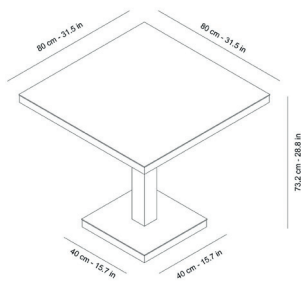

### DESCRIPCIÓN

Mesa para uso interior y exterior. Estructura de aluminio anodizado pintado por pulverización y secado al horno de 40 x 40 mm y 1,50 mm de grosor. Sobre de 4 mm de grosor.

### MEDIDAS

W 80cm × L 80cm × H 74cm  
W 31.5in × L 31.5in × H 29.14in

### CARACTERÍSTICAS

Peso 26 Kg.

STD units	Packaging dim. (cm)	Units Container 20'	Units Container 40'	Units Container HC	Units Trayler 70m <sup>3</sup>	Units Truck 100m <sup>3</sup>
1X	82 × 82 × 15	200	440	440		