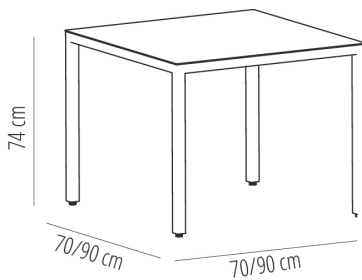

Ref. 01402 - EAN 8411344014028

MESAS BARCINO TABLEROS ARENA

Diseñado por Joan Gaspar

DESCRIPCIÓN

Mesa apilable para uso interior y exterior. Estructura de aluminio anodizado pintado por pulverización y secado al horno de 40 x 40 mm y 1,50 mm de grosor. Sobre de 3 mm de grosor.

CERTIFICACIONES

UNE-EN 581-1

MEDIDAS

W 70cm × L 70cm × H 74cm
W 27.56in × L 27.56in × H 29.14in

CARACTERÍSTICAS

Peso 7,9 Kg.
Apilable máximo 10 Unidades

STD units	Packaging dim. (cm)	Units Container 20'	Units Container 40'	Units Container HC	Units Trayler 70m ³	Units Truck 100m ³
1X	80 × 89 × 120	200	480	480	520	600
P20	100 × 100 × 220	200	480	480	520	600