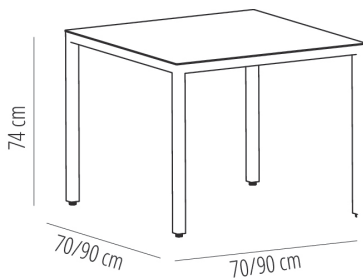

### DESCRIPCIÓN

Mesa apilable para uso interior y exterior. Estructura de aluminio anodizado pintado por pulverización y secado al horno de 40 x 40 mm y 1,50 mm de grosor. Sobre de 3 mm de grosor.

### MEDIDAS

W 90cm x L 90cm x H 74cm

W 35.44in x L 35.44in x H 29.14in

### CARACTERÍSTICAS

Peso 11,2 Kg.

Apilable máximo 10 Unidades

STD units	Packaging dim. (cm)	Units Container 20'	Units Container 40'	Units Container HC	Units Trayler 70m <sup>3</sup>	Units Truck 100m <sup>3</sup>
1X	100 x 89 x 120	200	480	480	520	600
P20	120 x 120 x 220	200	480	480	520	600