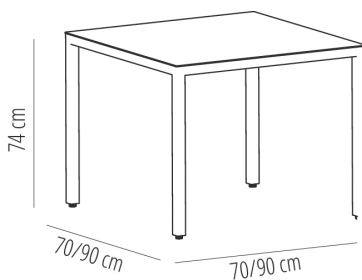

Ref. 01400 - EAN 8411344014004

MESAS BARCINO TABLEROS ARENA

Diseñado por Joan Gaspar

DESCRIPCIÓN

Mesa apilable para uso interior y exterior. Estructura de aluminio anodizado pintado por pulverización y secado al horno de 40 x 40 mm y 1,50 mm de grosor. Sobre de 3 mm de grosor.

CERTIFICACIONES

UNE-EN 581-1

MEDIDAS

W 90cm x L 90cm x H 74cm

W 35.44in x L 35.44in x H 29.14in

CARACTERÍSTICAS

Peso 11,2 Kg.

Apilable máximo 10 Unidades

STD units	Packaging dim. (cm)	Units Container 20'	Units Container 40'	Units Container HC	Units Trayler 70m ³	Units Truck 100m ³
1X	100 x 89 x 120	200	480	480	520	600
P20	120 x 120 x 220	200	480	480	520	600